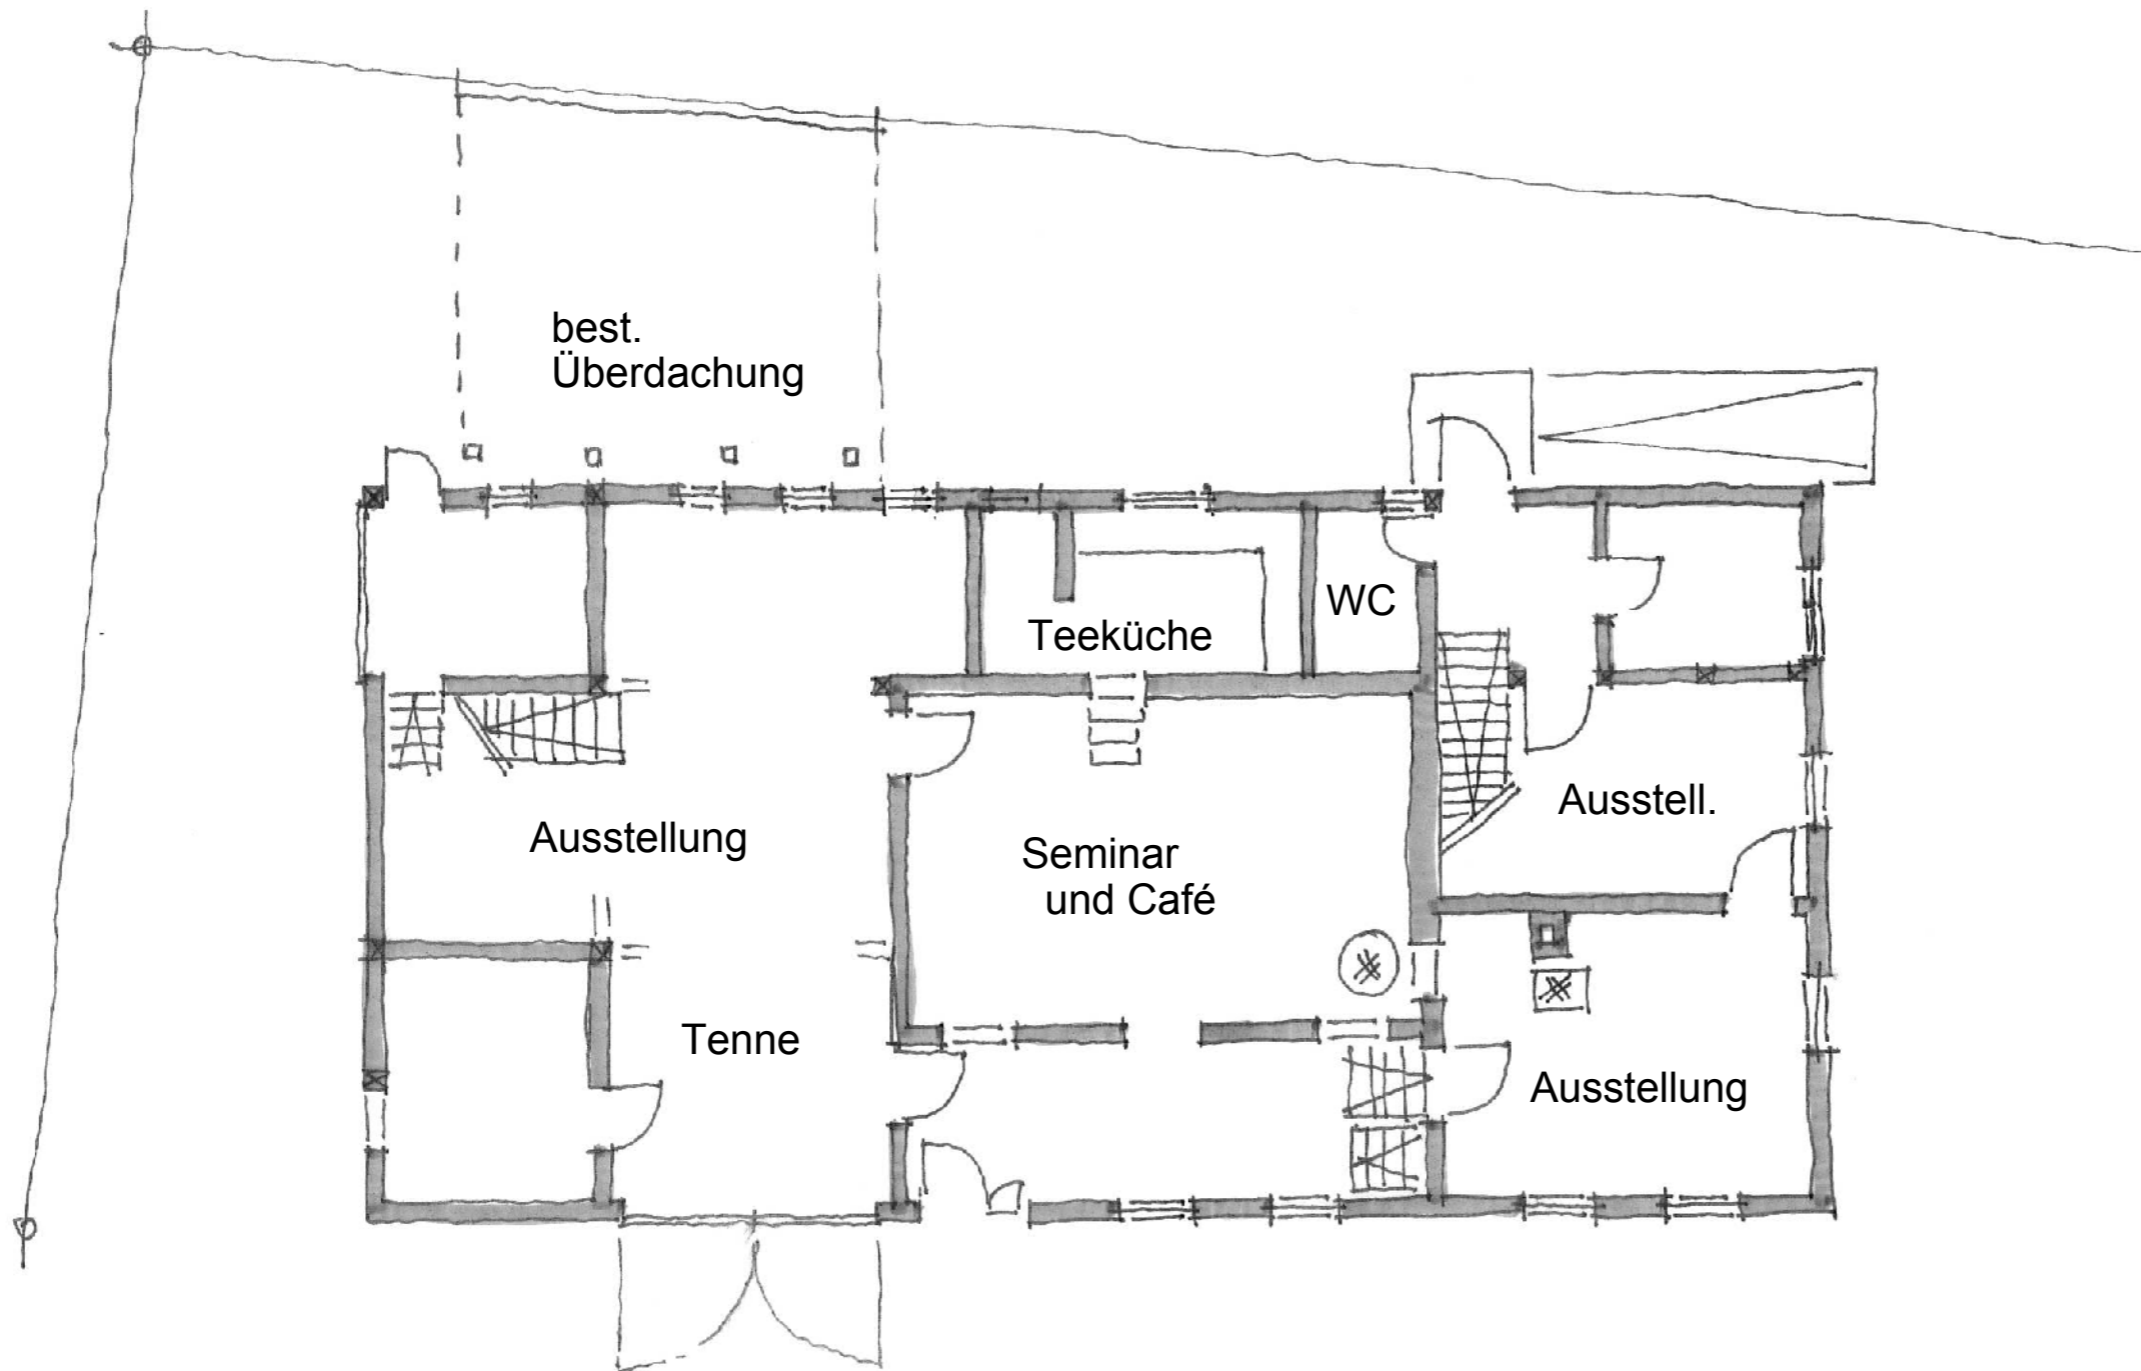

" SCHAFFWERK "  
Gönninger Str. 112  
72793 Pfullingen

Ausstellungsräume,  
Nutzungsänderung,  
Seminarraum im EG

HARTMAIER+PARTNER FREIE ARCHITEKTEN BDA  
KIRCHPLATZ 72525 MÜNSINGEN 07381/ 93770  
BUCKENGARTENWEG 3 72770 REUTLINGEN  
GEFERTIGT: Oktober 2013 / sb / 1309\_ETW